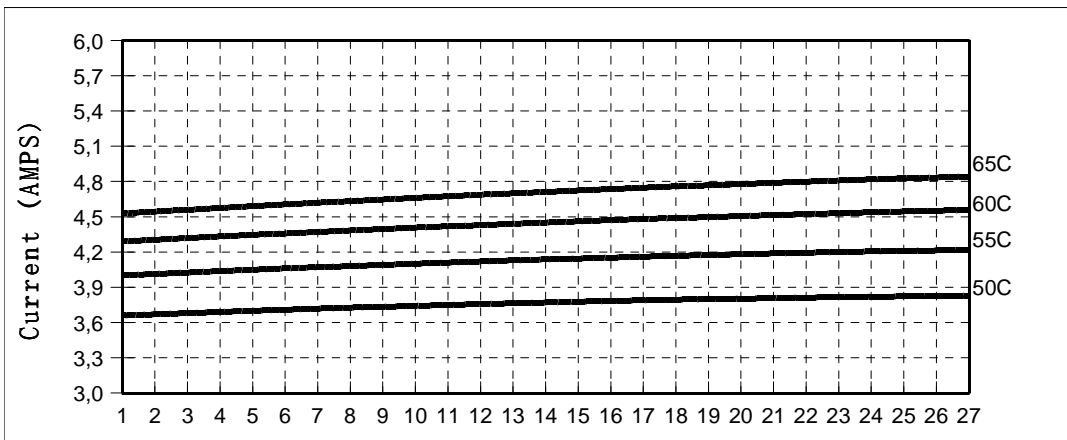

### QXC-16K Performance Data

Evaporating Temp Range (°C)

Evaporating Temp Range (°C)

Evaporating Temp Range (°C)