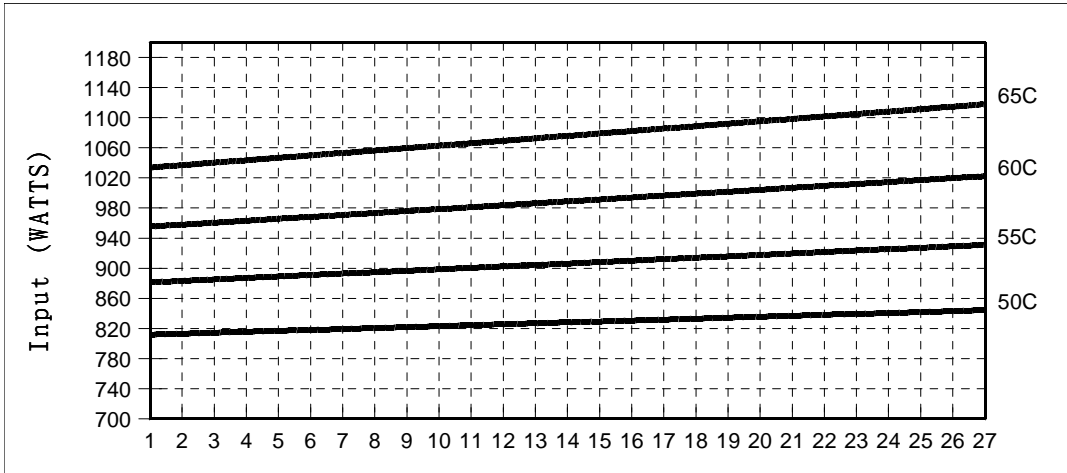

### QXC-16K Performance Data

Evaporating Temp Range (°C)

Evaporating Temp Range (°C)

Evaporating Temp Range (°C)