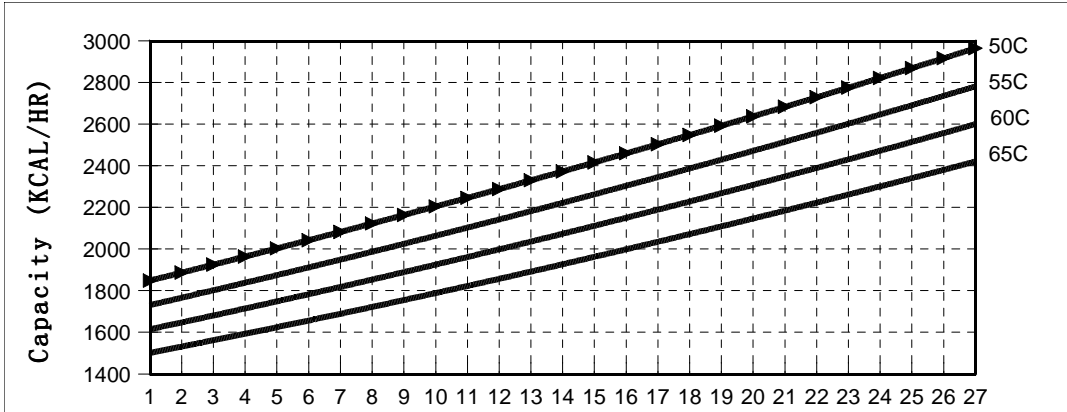

### QXC-16K Performance Data

Evaporating Temp Range (°C)

Evaporating Temp Range (°C)

Evaporating Temp Range (°C)